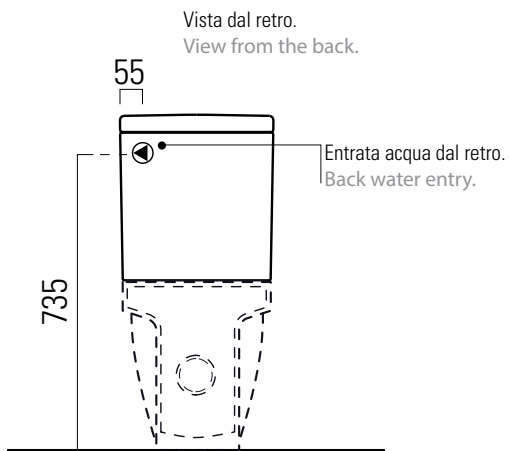

Pura

cassetta monoblocco

Cassetta Monoblocco

13,5 kg

CE

CASSETTA MONOBLOCCO con entrata acqua dal retro, dal basso (predisposizione dx o sx) o laterale (predisposizione dx o sx) .

MONOBLOC CISTERN with back, bottom (pre-arranged right or left) or lateral (prearranged right or left) water entry.

Colori - Colours	Codici - Codes	Fori - Tapholes
☐ Bianco lucido - White glossy	868111