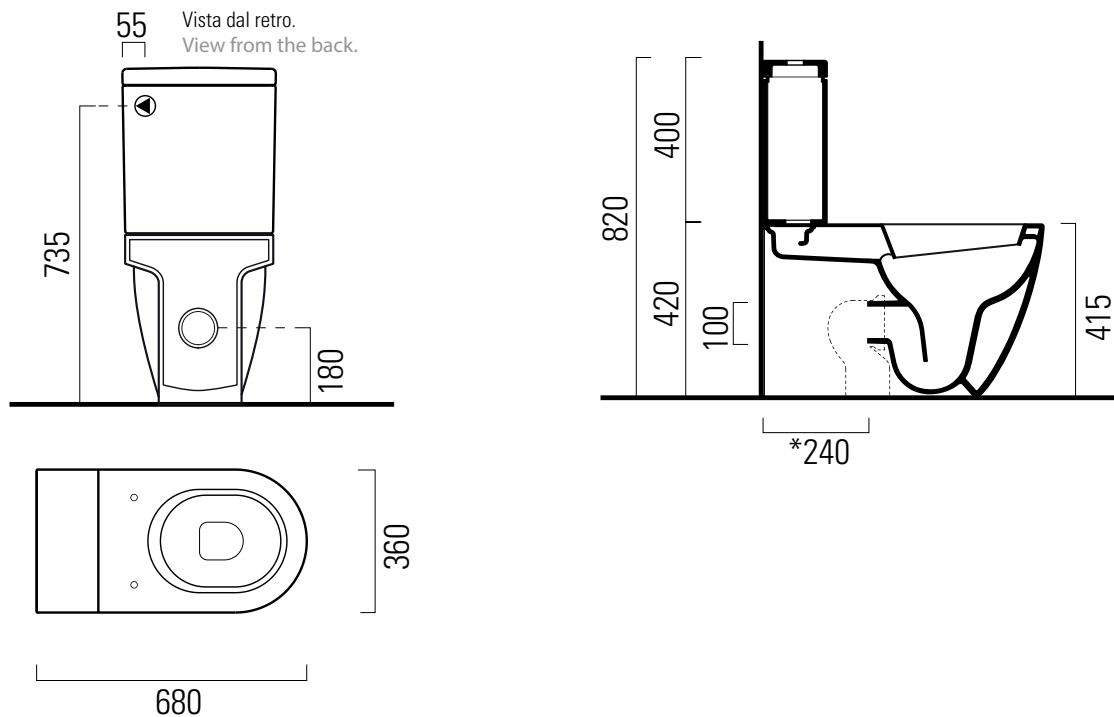

# Pura

68x36

|   |  |  |
|---|--|--|
|  | <p>Wc<br/>Monoblocco<br/>68x36 cm<br/>33.3 kg</p> <p><b>CE</b></p> | <p>WC MONOBLOCCO con scarico a parete trasformabile a pavimento tramite curva tecnica non a corredo.</p> <p>CLOSE COUPLED WC with horizontal outlet convertible to floor outlet through a technical curve not included in set.</p> |
|---|--|--|

| Raccordi di scarico - Flushing connections  | Codici - Codes | Interasse - Distance              |
|---|----------------|-----------------------------------|
|  | MCURVA         | * 240                             |
|  | MCURVAS        | * da 225 a 300<br>from 225 to 300 |
|  | MCURVA90       | * da 70 a 210<br>from 70 to 210   |

## cassetta monoblocco

Cassetta Monoblocco

13,5 kg

**CE**

CASSETTA MONOBLOCCO con entrata acqua dal retro, dal basso (predisposizione dx o sx) o laterale (predisposizione dx o sx) .

MONOBLOC CISTERN with back, bottom (pre-arranged right or left) or lateral (prearranged right or left) water entry.