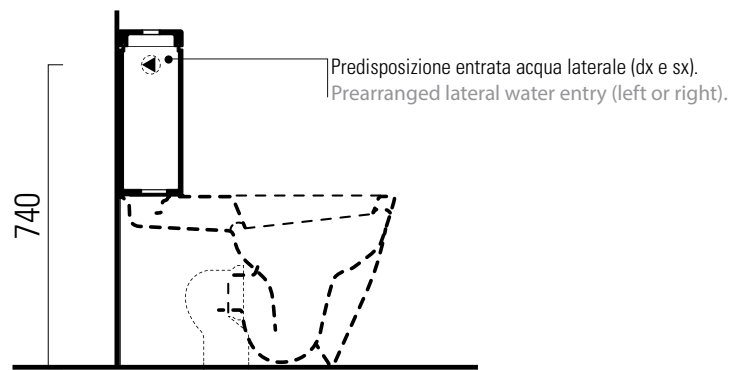

Pura

cassetta monoblocco

Cassetta Monoblocco

13,5 kg

CE

CASSETTA MONOBLOCCO con entrata acqua dal retro, dal basso (predisposizione dx o sx) o laterale (predisposizione dx o sx) .

MONOBLOC CISTERN with back, bottom (pre-arranged right or left) or lateral (prearranged right or left) water entry.

Colori - Colours	Codici - Codes	Fori - Tapholes
☐ Bianco lucido - White glossy	868111