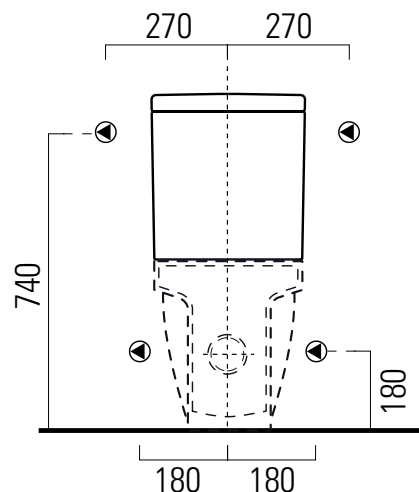

Pura

cassetta monoblocco

Cassetta Monoblocco

13,5 kg

CE

CASSETTA MONOBLOCCO con entrata acqua dal retro, dal basso (predisposizione dx o sx) o laterale (predisposizione dx o sx) .

MONOBLOC CISTERN with back, bottom (pre-arranged right or left) or lateral (prearranged right or left) water entry.

Colori - Colours	Codici - Codes	Fori - Tapholes
☐ Bianco lucido - White glossy	868111